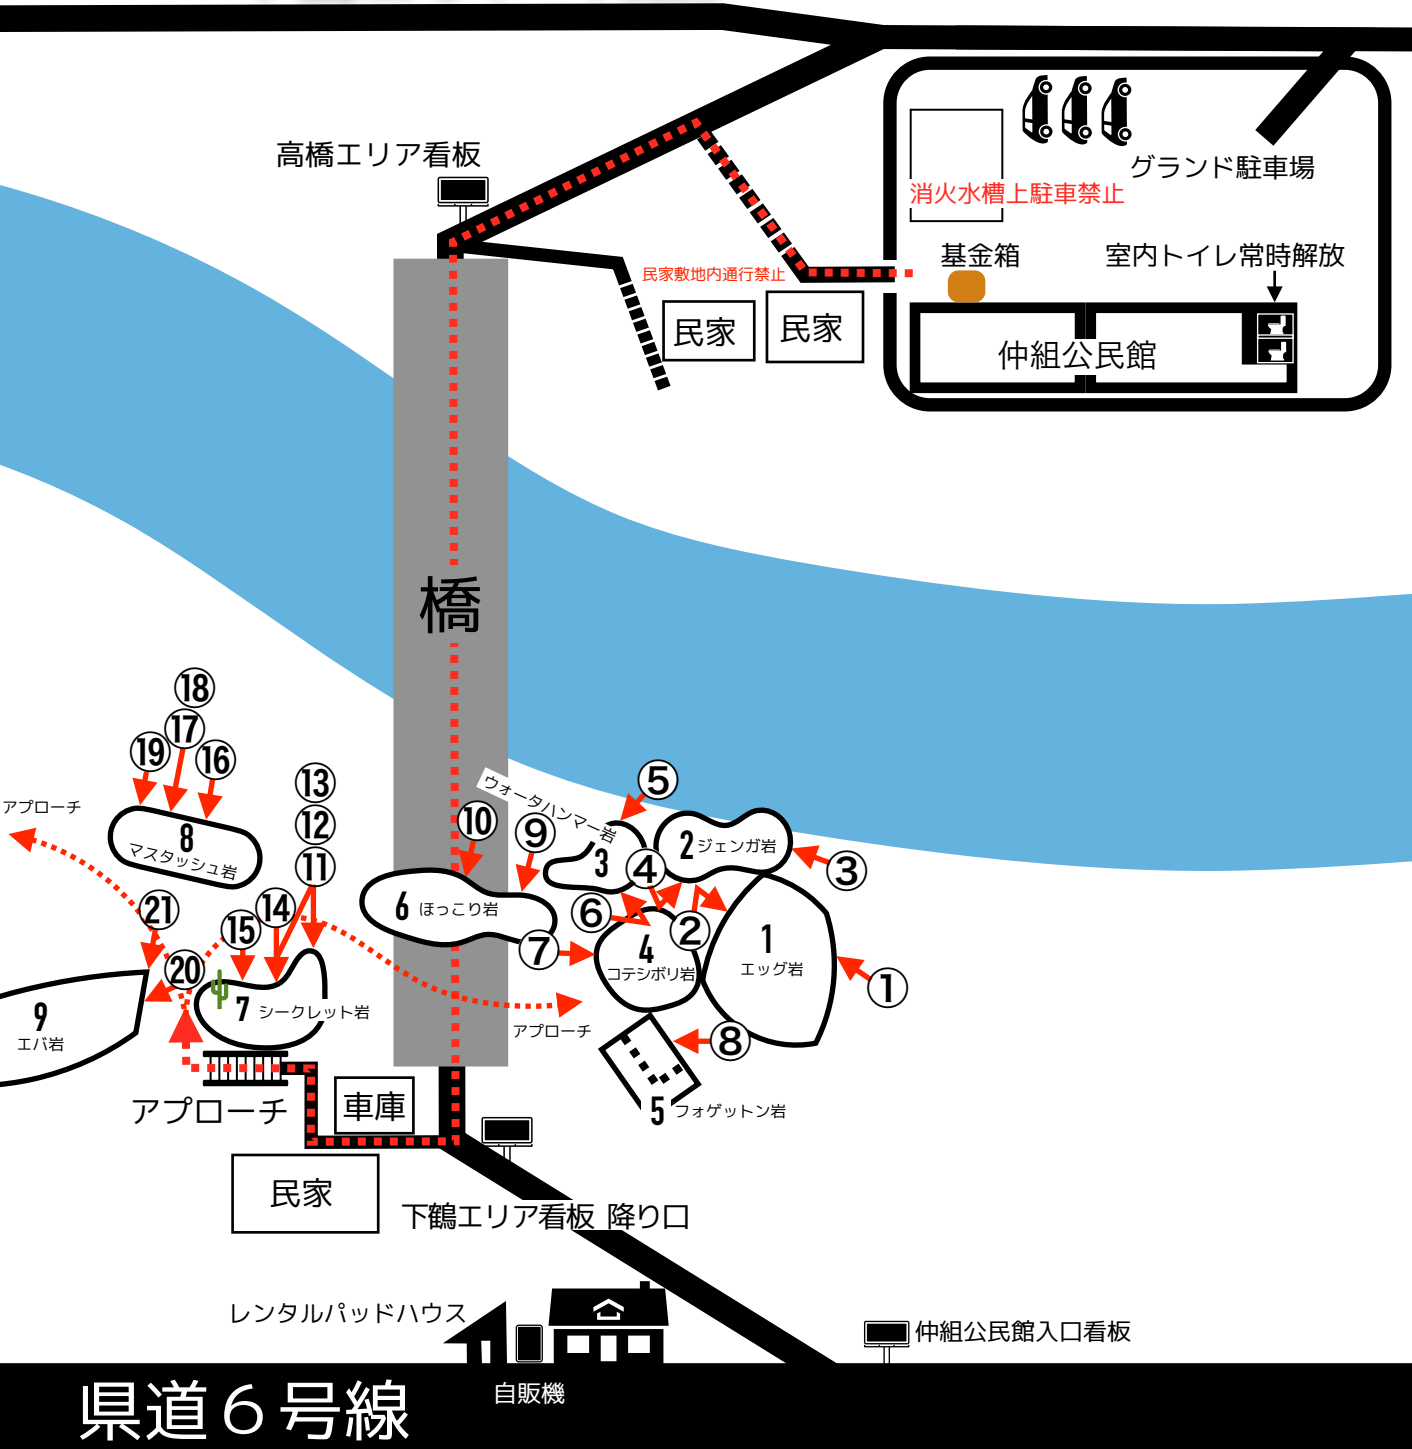

# 下鶴エリア 下流側

県道6号線

半トンネルエリア →

# 下鶴エリア PHOTO 1/9

1-1

スタート1-1

1-2

スタート1-2

2-3

スタート2-3

2-4

スタート2-4

3-5

スタート3-5

3-6

スタート3-6

4-7

スタート4-7

5-8

スタート5-8

6-9

スタート6-9

6-10

スタート6-10