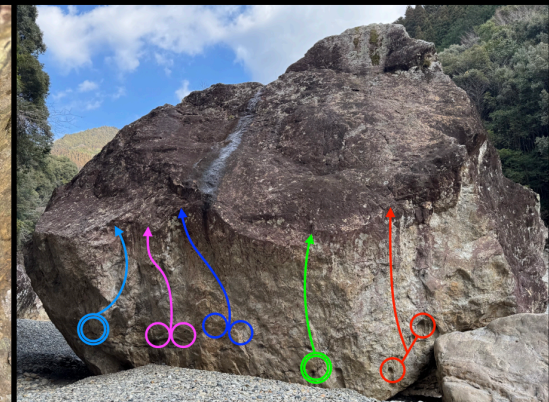

COLOSSUS

半トンネルエリア コロッセラス岩 MAP

半トンネルエリア コロッサス岩 PHOTO 1/2

半トンネルエリア

半トンネルエリア降り口⑤

半トンネルエリア 駐車スペース

半トンネルエリアアプローチ

1-①②

スタート1-①

スタート1-②

1-③④⑤⑥⑦

スタート1-③

スタート1-④

スタート1-⑤

スタート1-⑥

半トンネルエリア コロッサス岩 PHOTO 2/2

スタート1-10 11 13

1-12

スタート1-12

1-降り口

半トンネルエリア コロッサス岩 課題表

岩#-課題番号	課題名	グレード	スタート/ライン/注意事項
1-1	コロッサスオブロードス	2級	右 縦棚 左 ミニ棚サイド
1-2	口蹄	1級	両手 ブロックアンダー
1-3	バイ サイドロック	3級	右 アンダーガバ 左 ポケット
1-4	マックケンロー	1級	右 ポケット 左 ポケット SDスタート
1-5	ケナルイ	1級	右 サイド 左 カチ
1-6	ピジョンウィング	初段	右 左 アンダー
1-7	ディープスリーパー	初段	左 右 ポケット
1-8	Rays	V10/三段-	右 ポケット 左 ポケット 直登 小山田 大
1-9	双頭の鷹	初段	右 カチ 左 カチ 直登
1-13	SHADE	V10/V11 三段	両手 棚右端 右上ライン 左カンテ使わず
1-10	SHADE Low limited available		両手 棚サイド SHADEのロースタートオープンプロジェクト 湯水時にしかできない課題
1-11	メンオブグロー	1級	SHADE同スタート 左 カンテライン 棚に乗り上がりで終了
1-12	クロノマホウSD	初段	右 サイドガバ 左 カンテスローパー 棚に乗り上がりで終了