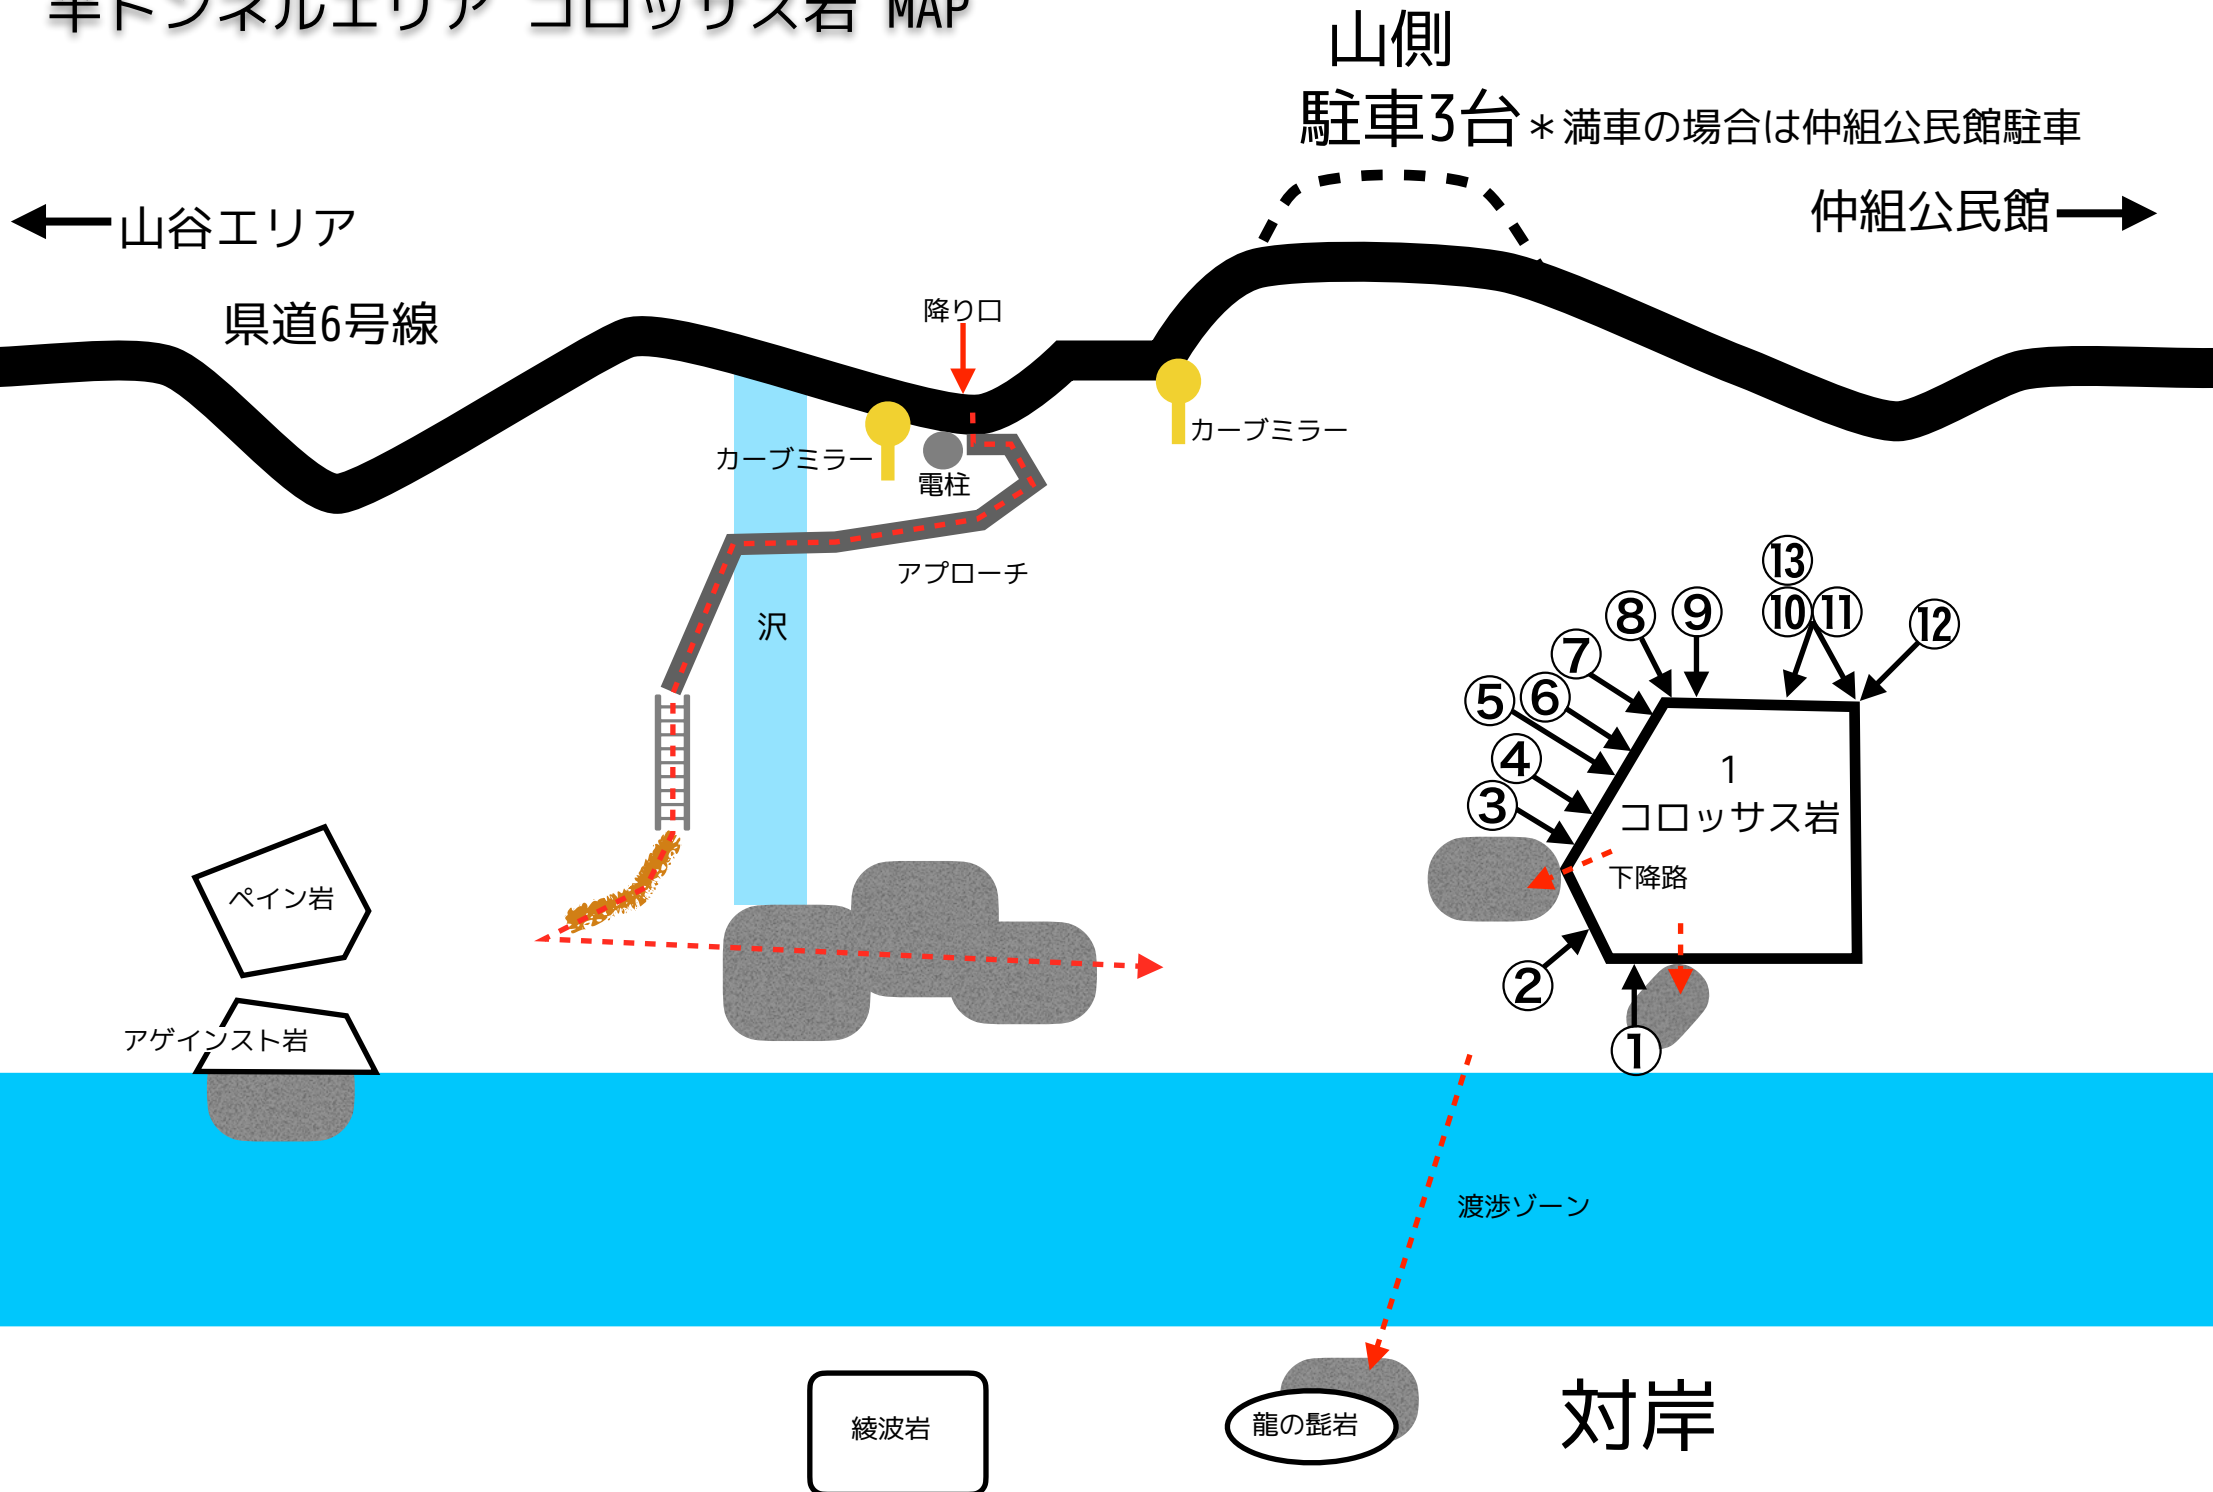

COLOSSUS

半トンネルエリア コロッセラス岩 MAP

半トンネルエリア コロッサス岩 PHOTO 1/2

半トンネルエリア

半トンネルエリア降り口⑤

半トンネルエリア 駐車スペース

半トンネルエリアアプローチ

1-①②

スタート1-①

スタート1-②

1-③④⑤⑥⑦

スタート1-③

スタート1-④

スタート1-⑤

スタート1-⑥

半トンネルエリア コロッサス岩 PHOTO 2/2

スタート1-7

1-8 9 10 11 12 13

1-8

スタート1-8

1-9

スタート1-9

1-10 13

1-11

スタート1-10 11 13

1-12

スタート1-12

1-降り口

半トンネルエリア コロッサス岩 課題表

岩#-課題番号	課題名	グレード	スタート/ライン/注意事項
1-1	コロッサスオブロードス	2級	右 縦棚 左 ミニ棚サイド
1-2	口蹄	1級	両手 ブロックアンダー
1-3	バイ サイドロック	3級	右 アンダーガバ 左 ポケット
1-4	マックケンロー	1級	右 ポケット 左 ポケット SDスタート
1-5	ケナルイ	1級	右 サイド 左 カチ
1-6	ピジョンウィング	初段	右 左 アンダー
1-7	ディープスリーパー	初段	左 右 ポケット
1-8	Rays	V10/三段-	右 ポケット 左 ポケット 直登 小山田 大
1-9	双頭の鷹	初段	右 カチ 左 カチ 直登
1-13	SHADE	V10/V11 三段	両手 棚右端 右上ライン 左カンテ使わず
1-10	SHADE Low limited available		両手 棚サイド SHADEのロースタートオープンプロジェクト 湯水時にしかできない課題
1-11	メンオブグロー	1級	SHADE同スタート 左 カンテライン 棚に乗り上がりで終了
1-12	クロノマホウSD	初段	右 サイドガバ 左 カンテスローパー 棚に乗り上がりで終了